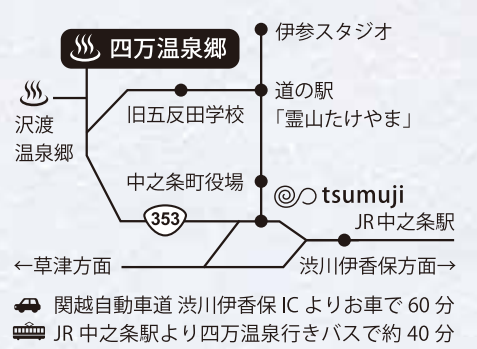

# 2022.9.1(Thu)~2022.11.30(Wed) 四万温泉 和洋スイーツ巡り

中之条町花ブランド化協議会の「食香バラ」  
(食べられるバラ)とのコラボレーション第1弾!  
食飲の秋にぴったりなスイーツで  
ゆったり一休み♪

スタンプを3つ集めて、四万温泉にちなんだ景品の当たる抽選会にチャレンジ!

※この用紙は次回以降(冬以降)も引き続き、ご利用できます。

スイーツ参加店は目印に「ひとやすみ」の暖簾を下げてます。

四万温泉協会(抽選会場) 営業時間 8:30 ~ 17:15  
群馬県吾妻郡中之条町四万温泉4379  
TEL 0279-64-2321 FAX 0279-64-2137 <https://nakanojo-kanko.jp/shima/>

- 1 あづまや
- 2 山ぼと
- 3 温泉グランピング シマブルーカフェ
- 4 佳元
- 5 カフェテラス摩耶
- 6 高田屋
- 7 あすなろ
- 8 まるみや【土産&カフェ】
- 9 田吾作
- 10 PUBLIC LANGOLINO
- 11 シマテラス
- 12 柏屋カフェ
- 13 やまの旅館
- 14 ジュピターズキッチン
- 15 一花館
- 16 なかざわ旅館
- 17 Cafe&蕎麦 なが井
- 18 おきなや
- 19 やまぐち館
- 20 森のカフェKISEKI

●スイーツめぐりスタンプラリー参加店マップ

スタンプが3つ集まったら  
協 四万温泉協会へ

HP twitter Facebook Instagram

▶至中之条

巡って楽しむ温泉スイーツ  
3店舗のスタンプを集めよう!

四万温泉「和・洋スイーツ」

食香バラ使用

(花はなくなり次第終了となります)