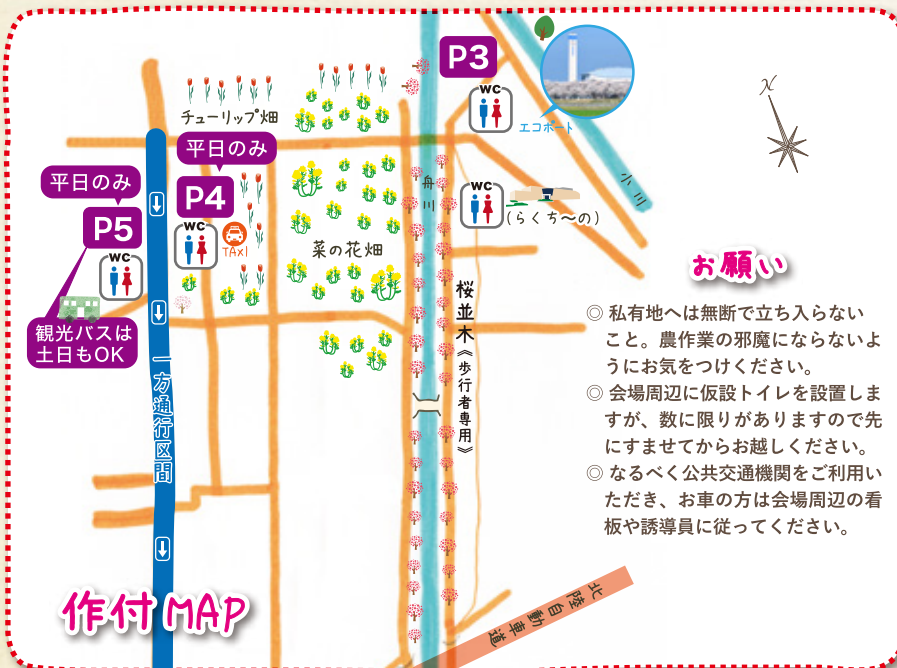

駐車場マップ

ご来場には公共交通機関をご利用ください

※期間中の土日は臨時駐車場から無料シャトルバスが運行します。

※期間中毎日、泊駅から無料臨時バスが運行します。

※周辺の駐車場は平日のみご利用可となっております。

あさひ総合病院

土日のみ臨時駐車場

無料シャトルバス
発着場

P1

土日運行

至ヒスイ海岸→

ふるさと美術館

保健センター

クロスファイブ

朝日町図書館

さみさと小学校

無料臨時バス
発着場

毎日運行

泊駅

南保

朝日I.C口

月山東

国道8号

平柳

朝日町文化体育センター
サンリーナ

朝日町役場

土日のみ臨時駐車場

P2

無料シャトルバス
発着場

土日運行

至新潟→

←至富山

326

小川

平日のみ

平日のみ

平日のみ

観光バスは
土日OK

P5

P4

舟川

P3

エコポート

朝日I.C

北陸自動車道

北陸新幹線

102

13

←至黒部宇奈月温泉駅

お願い

- ◎私有地へは無断で立ち入らないこと。農作業の邪魔にならないようご注意ください。
- ◎会場周辺に仮設トイレを設置しますが、数に限りがありますので先にすませてからお越しください。
- ◎なるべく公共交通機関をご利用いただき、お車の方は会場周辺の看板や誘導員に従ってください。

農家さんからのお願い

- チューリップの球根を栽培している畑です。土から広がる病気を防ぐため、畑の中やあぜ道に入らないでください。
- 病気のチェック、花摘みや薬剤散布などの作業を行います。農作業のさまたげにならないようにご協力をお願いします。
- 菜種油を採るための菜の花畑です。畑に入ったり、花を折ったりしないでください。

この景色をずっといつまでも

環境保護にご協力をお願いします

- 1957年舟川の河川改修の際、堤防の両岸1,200mに約280本のソメイヨシノが地元の皆さんの手で植えられ、剪定や防除などを行いながら長年大切に維持管理されています。
- 桜並木の保護のため、開花期間中は桜並木を車両通行止めとし歩行者専用になります。
- ゴミはお持ち帰りください。
- カメラ三脚を設置しての長時間の場所取りはご遠慮ください。

新型コロナウイルス感染拡大防止対策にご協力ください

- ・お住まいの自治体の「移動に関するお願い」を踏まえ慎重な行動をお願いします。

- ・体調が優れない方はご来場をお控えください。
- ・マスク着用、消毒用アルコールをご利用ください。
- ・桜並木などでの飲食を伴う宴会はご遠慮ください。
- ・新型コロナウイルス接触確認アプリ(COCoA)をインストールしてください。