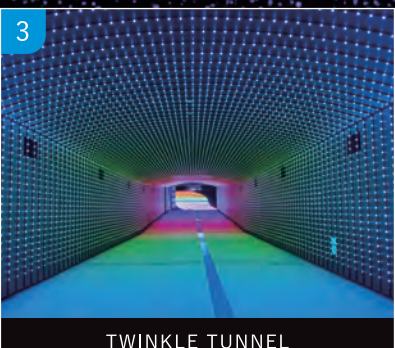

お馬さんイベント開催場所

- バドック: 誘導馬 (11月より)
- G-FRONT前: ミニチュアホース&ポニー
- 馬場内(噴水前): 誘導馬 (11月より)
- 放牧場: ミニチュアホース&ポニー