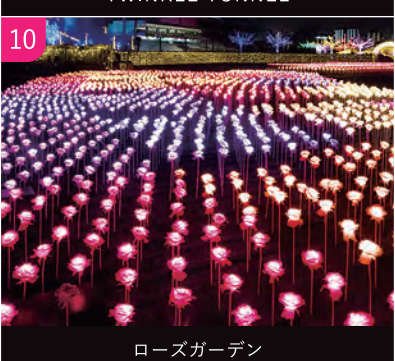

お馬さんイベント開催場所

- バドック: 誘導馬 (11月より)
- G-FRONT前: ミニチュアホース&ポニー
- 馬場内(噴水前): 誘導馬 (11月より)
- 放牧場: ミニチュアホース&ポニー