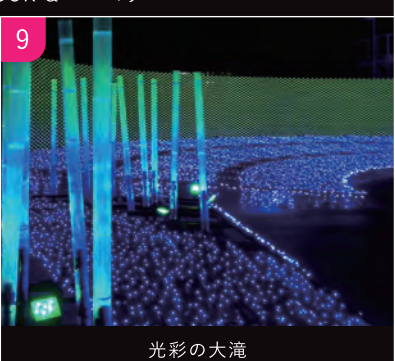

お馬さんイベント開催場所

- バドック: 誘導馬 (11月より)
- G-FRONT前: ミニチュアホース&ポニー
- 馬場内(噴水前): 誘導馬 (11月より)
- 放牧場: ミニチュアホース&ポニー