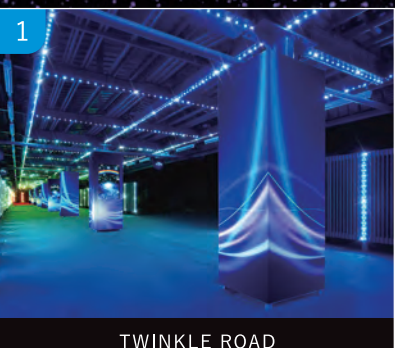

お馬さんイベント開催場所

- バドック: 誘導馬 (11月より)
- G-FRONT前: ミニチュアホース&ポニー
- 馬場内(噴水前): 誘導馬 (11月より)
- 放牧場: ミニチュアホース&ポニー