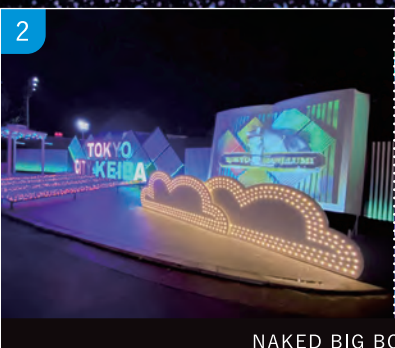

お馬さんイベント開催場所

- バドック: 誘導馬 (11月より)
- G-FRONT前: ミニチュアホース&ポニー
- 馬場内(噴水前): 誘導馬 (11月より)
- 放牧場: ミニチュアホース&ポニー